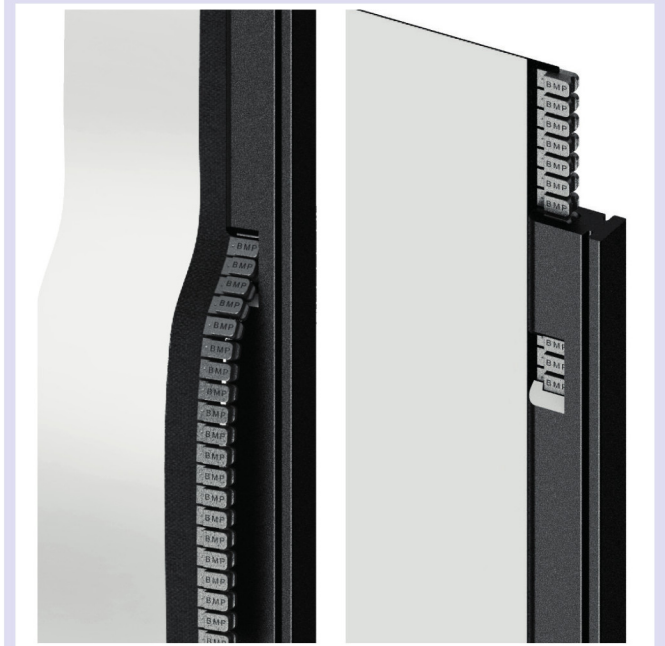

» PUERTA RAPIDA ENROLLABLE AUTORREPARABLE PARA INTERIOR MARCA BMP
MOD. DYNAMICROLL CB 230.

DYNAMICROLL® CB 230

DESCRIPCIÓN

Dynamicroll CB 230 es una puerta rápida autorreparable enrollable diseñada para separar ambientes estériles y salas limpias. Gracias a su hermeticidad asegura control de pérdidas de presión y permite la ventilación de sistemas y purificación de aire para trabajar correctamente. Equipada con contrapeso la puerta puede gestionar la apertura incluso en el caso de fallo de energía. Gracias a sus bastidores y su guía con cremallera la puerta tiene una baja permeabilidad lo que la hace adecuada para entornos controlados. Gracias al sistema anti-crash de la lona, que no usa elementos rígidos dentro de ella, se puede salir de las guías para protegerse en caso de cualquier impacto durante el funcionamiento de la puerta y luego le permite reinsertar después de un ciclo.

» PUERTA RAPIDA ENROLLABLE AUTORREPARABLE PARA INTERIOR MARCA BMP
MOD. DYNAMICROLL CB 230.

VENTAJAS

- Autorreparable
- Estanca
- Silenciosa
- Sin elementos rígidos en la lona
- Plug & Play (fácil de instalar)
- Bajo mantenimiento
- Ahorro energético
- Apertura de emergencia automática con contrapeso

* Los valores pueden variar en base a las dimensiones de la puerta

SISTEMA AUTORREPARABLE

FIJACIÓN

» PUERTA RAPIDA ENROLLABLE AUTORREPARABLE PARA INTERIOR MARCA BMP
 MOD. DYNAMICROLL CB 230.

COLORES DISPONIBLES