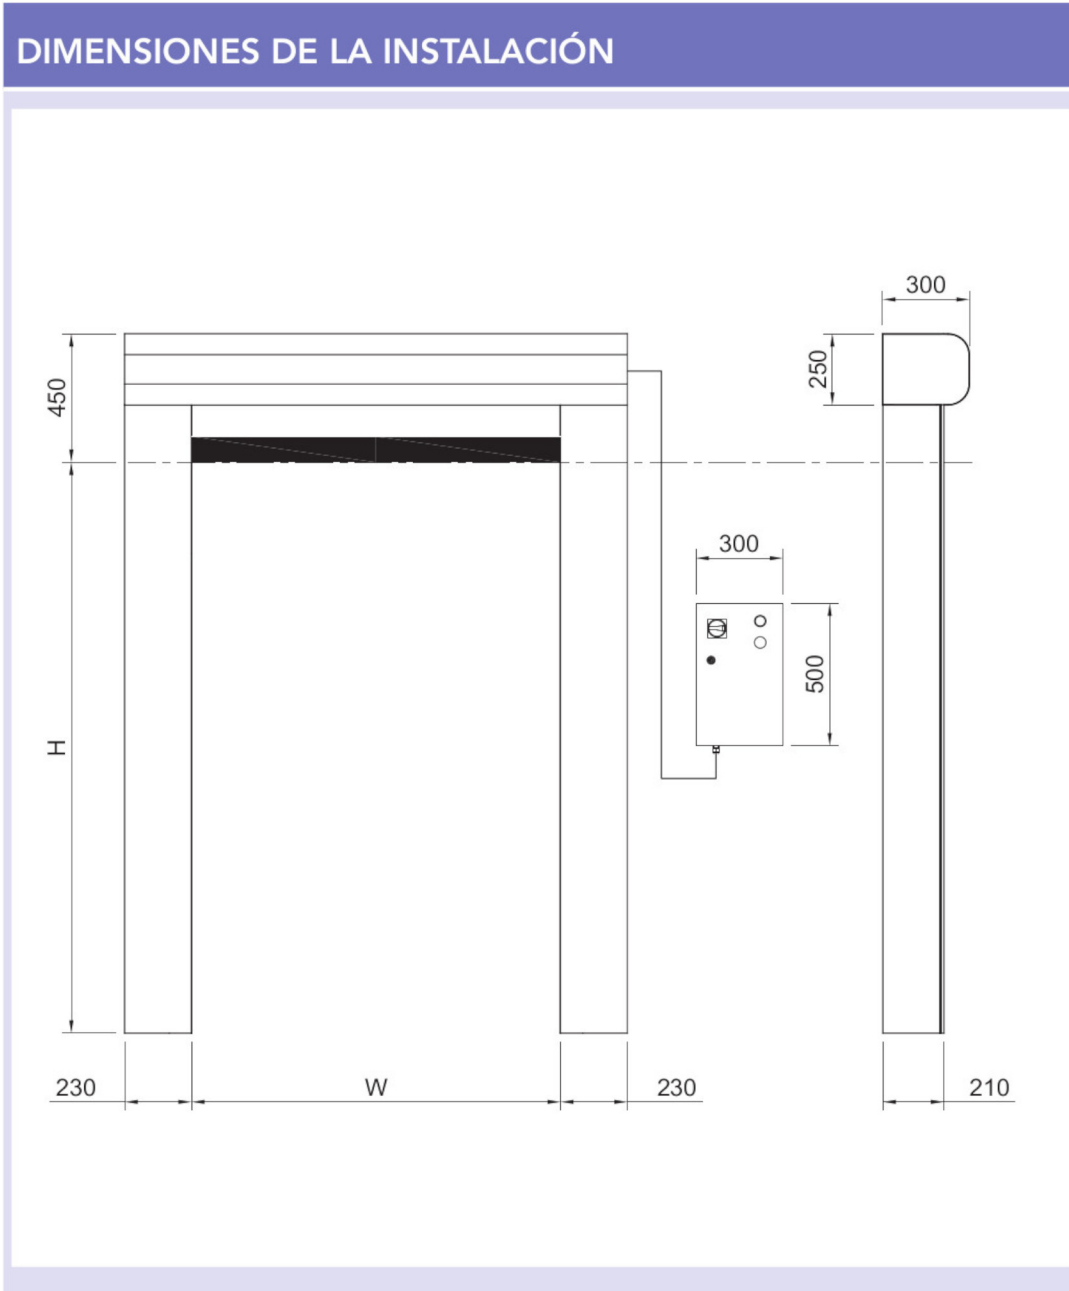

* Los valores pueden variar en base a las dimensiones de la puerta

SISTEMA AUTORREPARABLE

FIJACIÓN

» PUERTA RAPIDA ENROLLABLE AUTORREPARABLE PARA INTERIOR MARCA BMP
 MOD. DYNAMICROLL CB 230.

COLORES DISPONIBLES