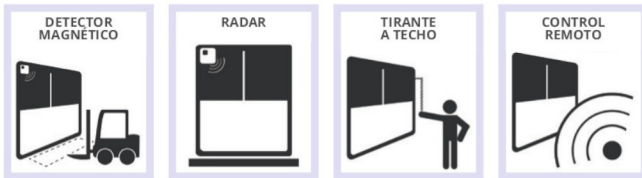

» PUERTA RAPIDA ENROLLABLE AUTORREPARABLE PARA INTERIOR MARCA BMP
MOD. DYNAMICROLL CB 230.

VENTAJAS

- Autorreparable
- Estanca
- Silenciosa
- Sin elementos rígidos en la lona
- Plug & Play (fácil de instalar)
- Bajo mantenimiento
- Ahorro energético
- Apertura de emergencia automática con contrapeso

EN13241/CE

Normativa	Ref.	Test sec.	Resultados
Estanqueidad	EN 12425	EN 12489	Clase 1
Resistencia al viento	EN 12424	EN 12444	Clase 2
Sellado hermético	EN 12426	EN 12427	Clase 2
Seguridad de apertura	EN 12453	EN 12445	
Resistencia mecánica	EN 12604	EN 12605	
Fuerza del motor	EN 12604	EN 12605	
Transmisión térmica	EN 12428	EN 12428	6,02 W/m²K
Número de ciclos	EN 12604	EN 12605	1.000.000

* Los valores pueden variar en base a las dimensiones de la puerta