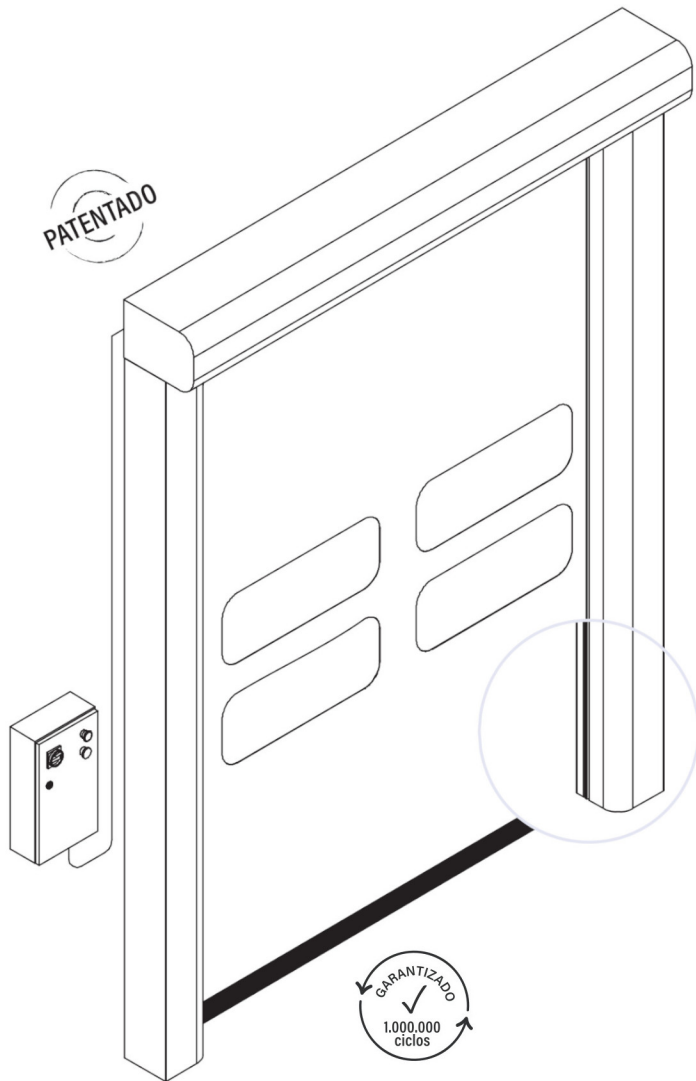

» PUERTA RAPIDA ENROLLABLE AUTORREPARABLE PARA INTERIOR MARCA BMP
MOD. DYNAMICROLL CB 230.

DYNAMICROLL® CB 230

DESCRIPCIÓN

Dynamicroll CB 230 es una puerta rápida autorreparable enrollable diseñada para separar ambientes estériles y salas limpias. Gracias a su hermeticidad asegura control de pérdidas de presión y permite la ventilación de sistemas y purificación de aire para trabajar correctamente. Equipada con contrapeso la puerta puede gestionar la apertura incluso en el caso de fallo de energía. Gracias a sus bastidores y su guía con cremallera la puerta tiene una baja permeabilidad lo que la hace adecuada para entornos controlados. Gracias al sistema anti-crash de la lona, que no usa elementos rígidos dentro de ella, se puede salir de las guías para protegerse en caso de cualquier impacto durante el funcionamiento de la puerta y luego le permite reinsertar después de un ciclo.

» PUERTA RAPIDA ENROLLABLE AUTORREPARABLE PARA INTERIOR MARCA BMP
MOD. DYNAMICROLL CB 230.

VENTAJAS

- Autorreparable
- Estanca
- Silenciosa
- Sin elementos rígidos en la lona
- Plug & Play (fácil de instalar)
- Bajo mantenimiento
- Ahorro energético
- Apertura de emergencia automática con contrapeso